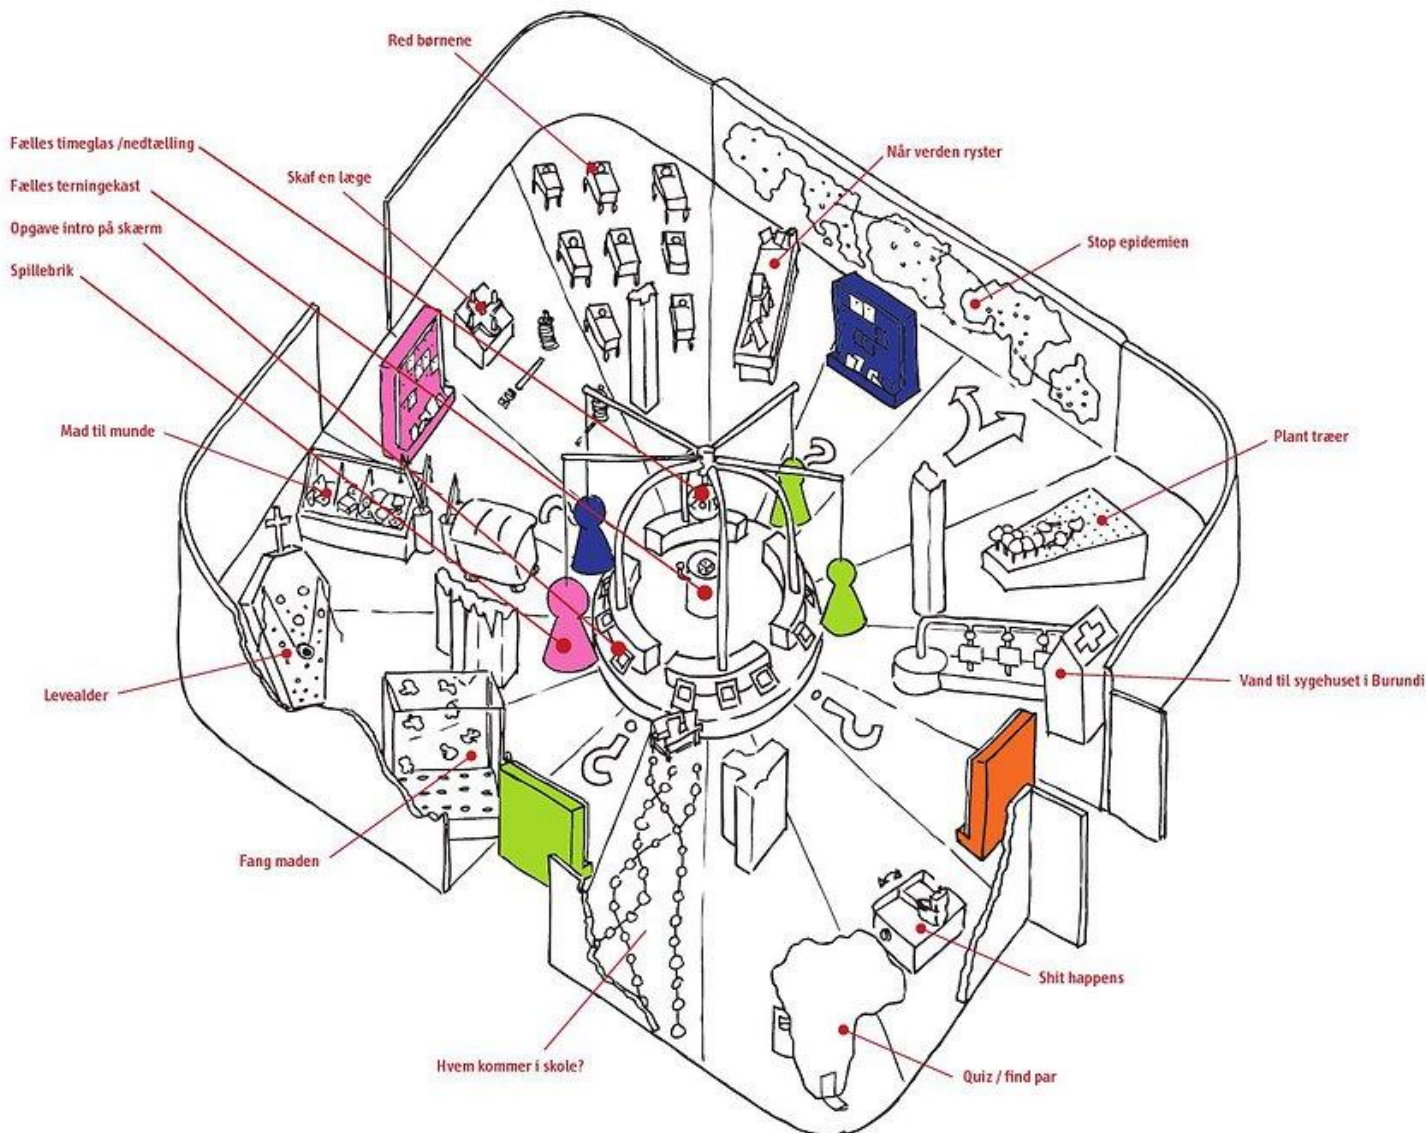

Det har lyktes og vi møter – som eksempel på «brukere» en gjeng på 46 elever fra skolen i Jordet som kommer på formiddagen nå mandag 26.juni til Glomdalsmuseet. Elevene går i 4. 5. 6. og 7. klasse så her blir det leven og moro og seriøs læring!

Der og da ved 12:30-tiden mottar Glomdalsmuseet bidraget fra Alvarheim Rotaryklubb til dekning av bussreisen for elevene fra Jorde og flere med. Vi tror lesere og lyttere ville glede seg over tildragelsen og ser gjerne at en representant for er til stede og «gjør sine notater».

Omfattende informasjon om En verden på spill finner du naturligvis på nettet:

<http://www.enverdenpaspill.no/#!/home/mainPage>

Om Alvarheim Rotaryklubb:

Klubben er en av de to Rotaryklubbene i Elverum. Den ble stiftet i 1979 og har i dag 30 kvinner og menn som medlemmer i alderen fra 31 til 92 år. Leder av klubben – president - er p.t. Gunnar Kavli. Grunnlaget for Rotaryklubbens arbeid finnes i medlemmenes mest mulig forskjelligartet yrkesbakgrunn – og at erfaringene kan brukes sammen for innsats i lokalsamfunnet eller for store internasjonale humanitære oppgaver. F.eks End Polio Now.

Rotary er åpen for alle og Alvarheim RK tar gjerne i mot personer som kan ha interesse av å se nærmere på hva vi holder på med. Vi møtes hver torsdag kl. 1900 -2000 på Thon hotell Elverum.